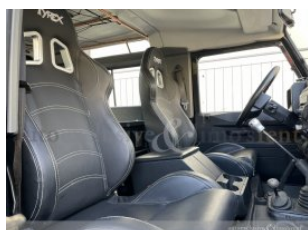

## Land Rover Defender 90 2.5 Td5 Station Wagon SE ILD917

Fuoristrada	Year: 2004	Price: ----	
KM: 100.000	Engine cubic capacity: 2495	HP: 122	Fuel Type: Diesel
Exterior Color: Grigio Opaco		Interior: Black Leather	

### Optionals:

ABS - Autoradio - Cerchi in lega - Climatizzatore - Ingresso USB IPOD/IPHONE - Interni in pelle - Portapacchi - Sistema di navigazione - Trazione Integrale

AUTOVETTURA 6 POSTI UFFICIALE ITALIANA CON TUTTI I TAGLIANDI ESEGUITI PRESSO L'AUTOFFICINA LAND ROVERACCESSORI:. ALLESTIMENTO ESTETICO OMOLOGATO. FARI PROFONDITÀ ANTERIORI SUPPLEMENTARI. FARO DI LAVORO POSTERIORE. CANCELLETTO PORTARUOTA POSTERIORE. PARACANTONALI. GRIGLIE PROTEZIONI ANTERIORI E POSTERIORI. PEDANE ESTERNE. PROTEZIONE SOTTOPORTA. BARRA SALVAMANIGLIE. KIT RIALZO ESTETICO. BINDA DI SOLLEVAMENTO. SCIVOLO IN ACCIAIO ANTERIORE E POSTERIORE. PRESE D'ARIA ANTINEVE. VERNICIATURA ANTIGRAFFIO SU COFANO E TETTO. VERNICIATURA OPACA. SEDILI TYREX. GARMIN GPS. AUTORADIO CON BLUETOOTH USB E RADIO DAB. CLIMATIZZATORE. A CORREDO SEDILI ORIGINALI ANTERIORI. CASSETTO PORTAOGGETTI CENTRALE